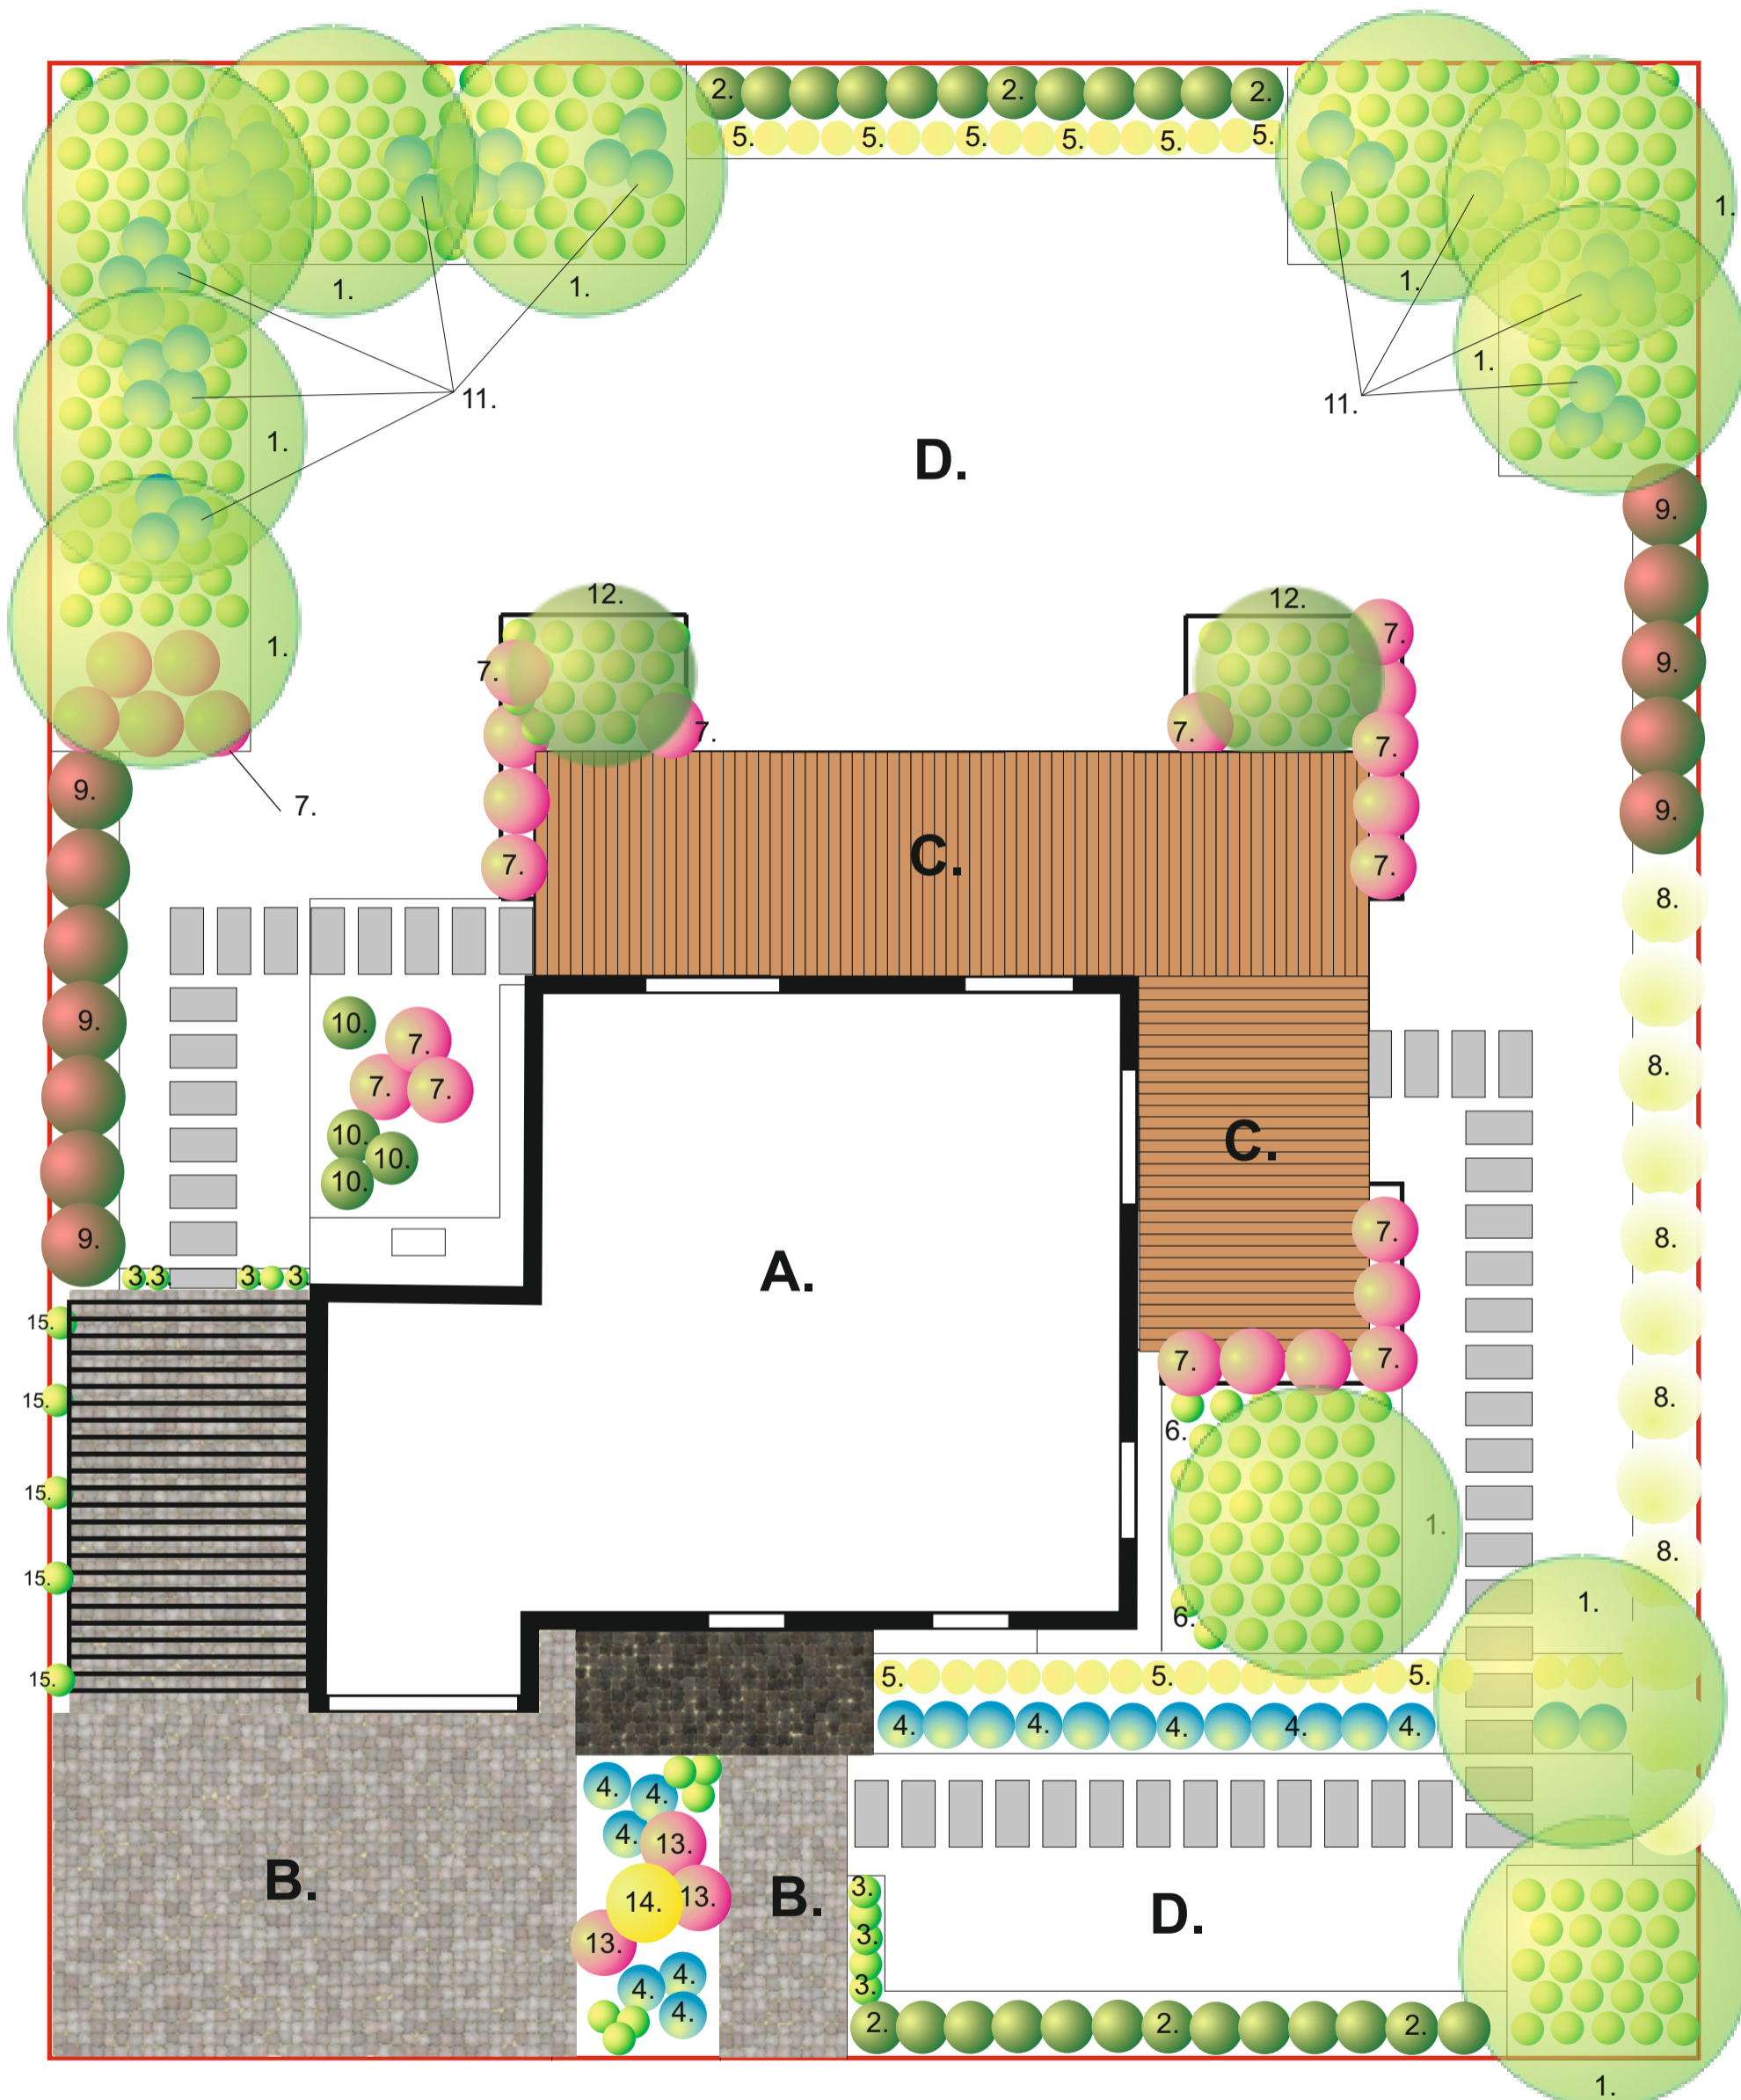

# Projekt koncepcyjny ogrodu przydomowego w Zabrze.

## Oznaczenia literowe:

- A. Budynek mieszkalny
- B. Podjazd i chodnik
- C. Taras
- D. Trawnik

## Spis gatunków:

- |                                |                             |                     |
|--------------------------------|-----------------------------|---------------------|
| 1. Brzoza papierowa            | 7. Rododendron              | 13. Rododendron     |
| 2. Żywotnik zachodni           | 8. Dereń biały 'Sibirica'   | 14. Jodła koreańska |
| 3. Bukszpan wieczniezielony    | 9. Pęcherznica kalinolistna | 15. Rdestowiec      |
| 4. Jałowiec płózący 'Wiltonii' | 10. Sosna górską            |                     |
| 5. Trawa ozdobna wys. 1m       | 11. Trawa ozdobna ok.. 1,5m |                     |
| 6. Runianka japońska           | 12. Klon polny 'Globosum'   |                     |